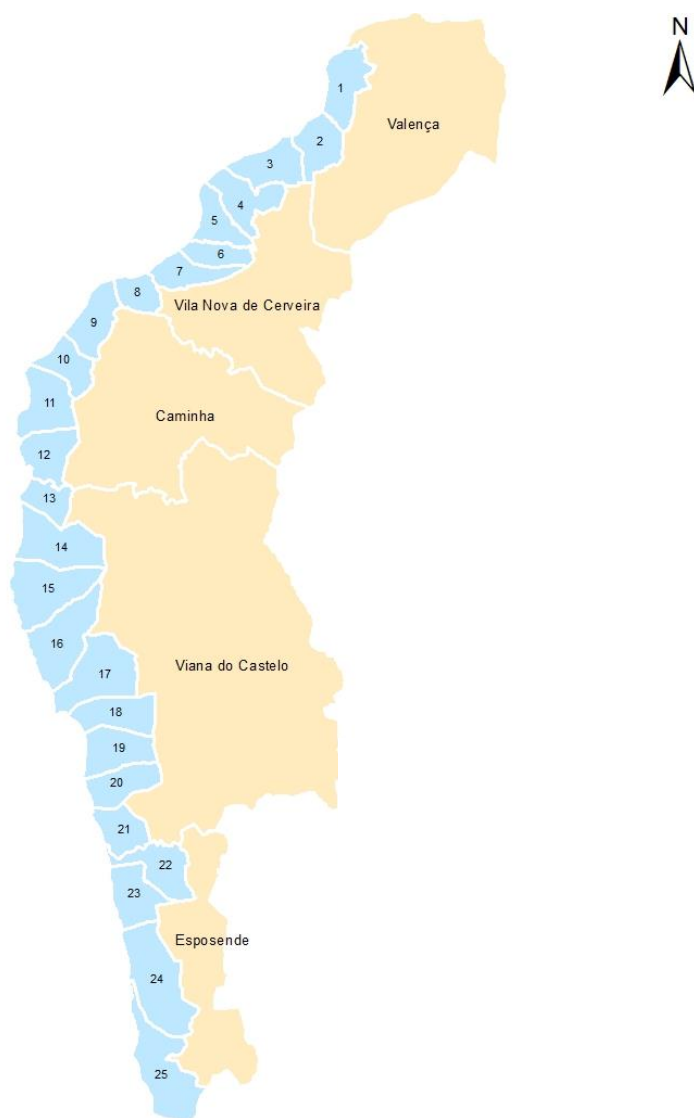

Território de abrangência do GAL Litoral Norte

- 1 - Valença - União de freguesias de Valença, Cristelo Covo e Arão
- 2 - Valença - São Pedro da Torre
- 3 - Vila Nova de Cerveira - União de freguesias de Campos e Vila Meã
- 4 - Vila Nova de Cerveira - União de freguesias de Reboreda e Nogueira
- 5 - Vila Nova de Cerveira - União de freguesias de Vila Nova de Cerveira e Lovelhe
- 6 - Vila Nova de Cerveira - Loivo
- 7 - Vila Nova de Cerveira - Gondarém
- 8 - Caminha - Lanhelas
- 9 - Caminha - Seixas
- 10 - Caminha - União de freguesias de Caminha (Matriz) e Vilarelho
- 11 - Caminha - União de freguesias de Moledo e Cristelo
- 12 - Caminha - Vila Praia de Âncora
- 13 - Caminha - Âncora
- 14 - Viana do Castelo - Afife
- 15 - Viana do Castelo - Carreço
- 16 - Viana do Castelo - Areosa
- 17 - Viana do Castelo - União de freguesias de Viana do Castelo (Santa Maria Maior e Monserrate) e Meadela
- 18 - Viana do Castelo - Darque
- 19 - Viana do Castelo - Anha
- 20 - Viana do Castelo - Chafé
- 21 - Viana do Castelo - Castelo do Neiva
- 22 - Esposende - Antas
- 23 - Esposende - União de freguesias de Belinho e Mar
- 24 - Esposende - União de freguesias de Esposende, Marinhas e Gandra
- 25 - Esposende - União de freguesias de Apúlia e Fão